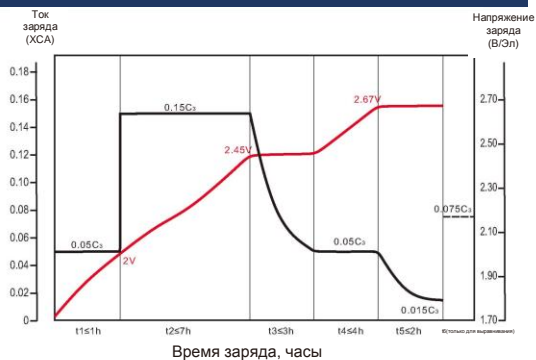

Зарядные характеристики