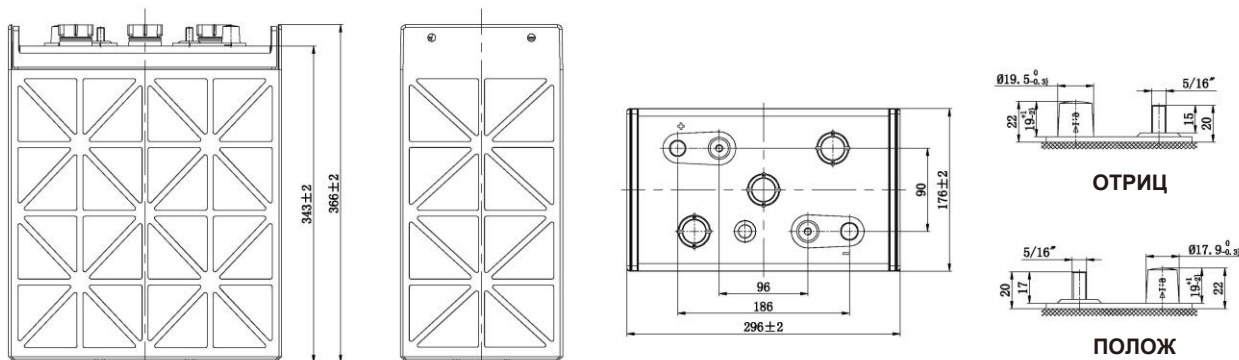

Принципиальная схема